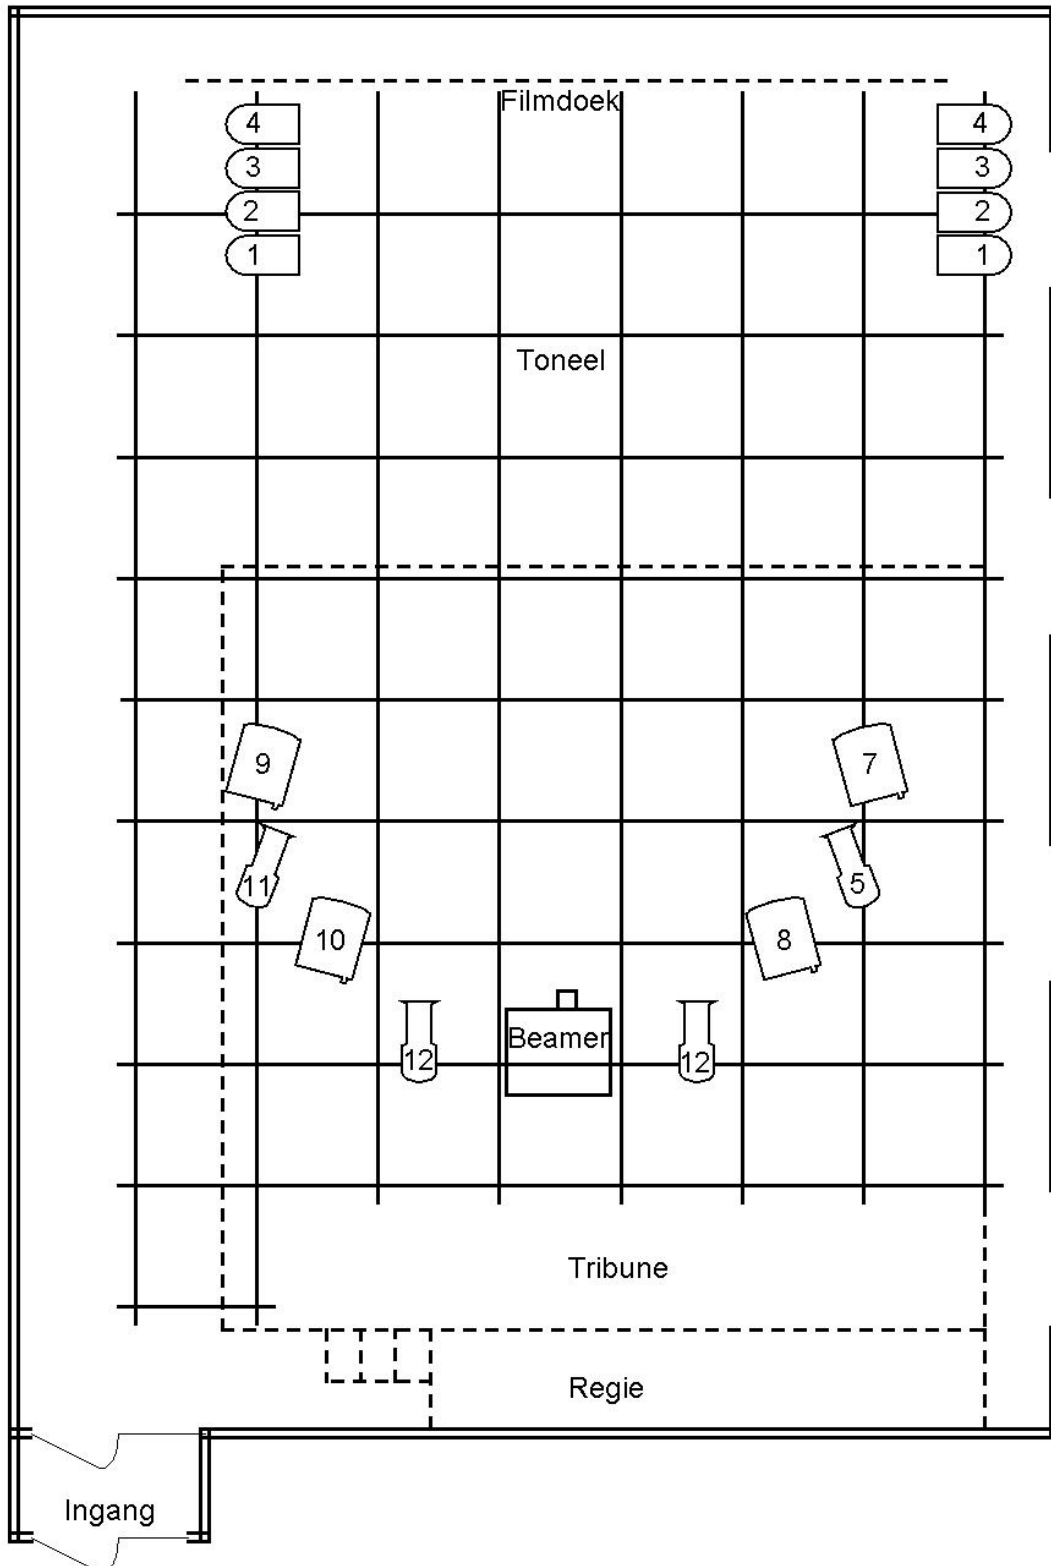

**Kleine Zaal - Technische lijst PERRON-3**

**Update: 01-07-2024**

<b>Contactgegevens</b>	
Theatertechnicus	Roel van Creij & Wido de Klein
Adres	Hoff van Hollantlaan 1 5243 SR Rosmalen Nederland
Telefoon	06-83 23 55 01 (Roel van Creij) 06-83 03 33 58 (Wido de Klein) 073-850 7550 (algemeen)
E-mail	<a href="mailto:techniek@perron-3.nl">techniek@perron-3.nl</a> <a href="mailto:info@perron-3.nl">info@perron-3.nl</a> (algemeen)
<b>Specificaties</b>	
Theatertype	Vlakke vloer met vaste tribune
Totaal aantal zitplaatsen	72 (en 1 rolstoelplaats)
Bijzonderheden zitplaatsen	Gangpad in het midden, men loopt voor het podium langs de tribune op.
<b>Afmetingen</b>	
Speelvlak	4m diep bij 6m breed
Hoogtematen	Vast grid: 3.16 m (onderzijde)
<b>Toneel</b>	
Laden en lossen	Laden en lossen via de zij ingang (bij het hek) Gebruik lift naar 1 <sup>e</sup> verdieping
Vloer	Balletvloer Zwart
Kleedkamers	kleedkamer op dezelfde verdieping (deze is in overleg te gebruiken).
<b>Vast grid</b>	
	Vast grid is aanwezig in de hele zaal. Het grid hangt op 3.16 meter hoogte (onderzijde) en heeft een maas van 1x1 meter.
<b>Geluid</b>	
Speakers	2 x Tannoy 10 inch 2 x Tannoy 18 inch sub
Monitoren	2 x Tannoy PAB 306/SW
Mengtafel	Midas venhice 160
Randapparatuur	1 x TC Electronics M-oneXL regie 1 x DBX 1231 eqzalizer 1 x CD speler IMG stage line CD 120 pro dual mp3 speler
Microfoons	Er zijn diverse microfoons beschikbaar (draadloze microfoon, headset, etc.). Neem contact met ons op voor meer informatie.
Stageblok	1 x blok 12 heen en links-rechts 2x monitor
<b>Licht</b>	
Lichttafel en Dimmers	Lichttafel: Zero88 FLX S24 Dimmers: 1 x 12ch LSC 1210

## Lichtplan:

## Grid: